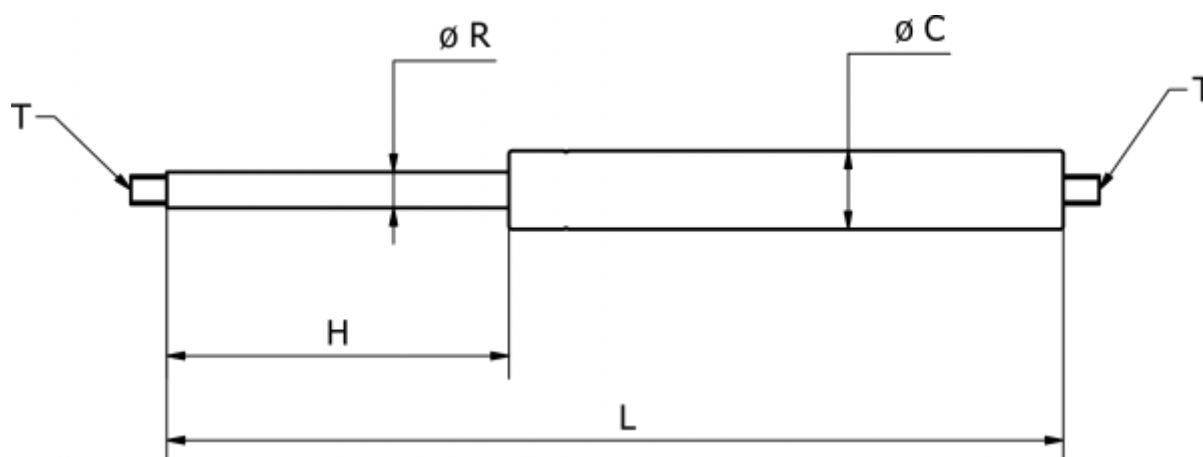

Varenummer: 04H142805001100

Beskrivelse: Stabilus IndustryLine gasfjeder str. 14/28

1100N længde 1048mm, udtræk 500mm Type 04H14281100

Mål

$C = 28$

$H = 500$

$L = 1048$

$R = 14$

$T = M10 \times 12$